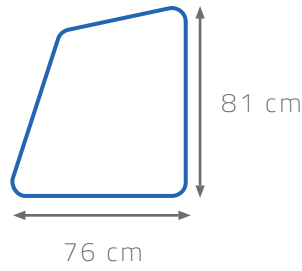

Behindertengerechte
Tischplatte*: