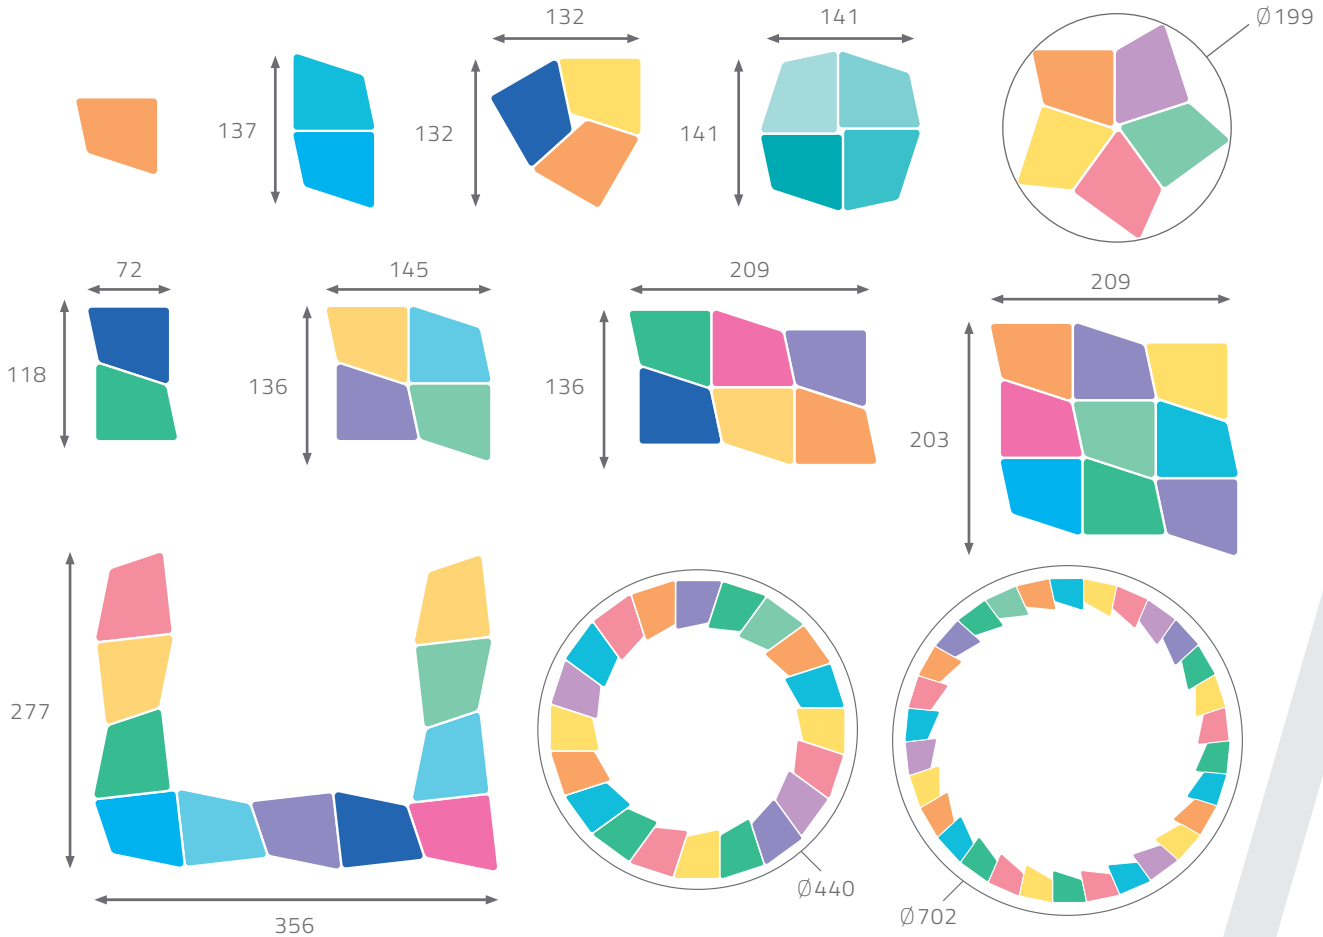

Standard-Tischplatte:

Behindertengerechte
Tischplatte*:

Tischbeine**:

Farben:

- 60 mögliche Farben für die Tischplatte
- 22 mögliche Farben für die Kanten
- 46 mögliche Farben für die Tischbeine

Materialien: