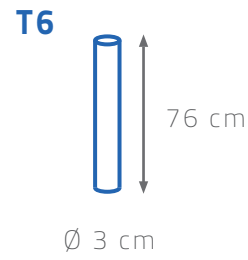

Tischbeine**: