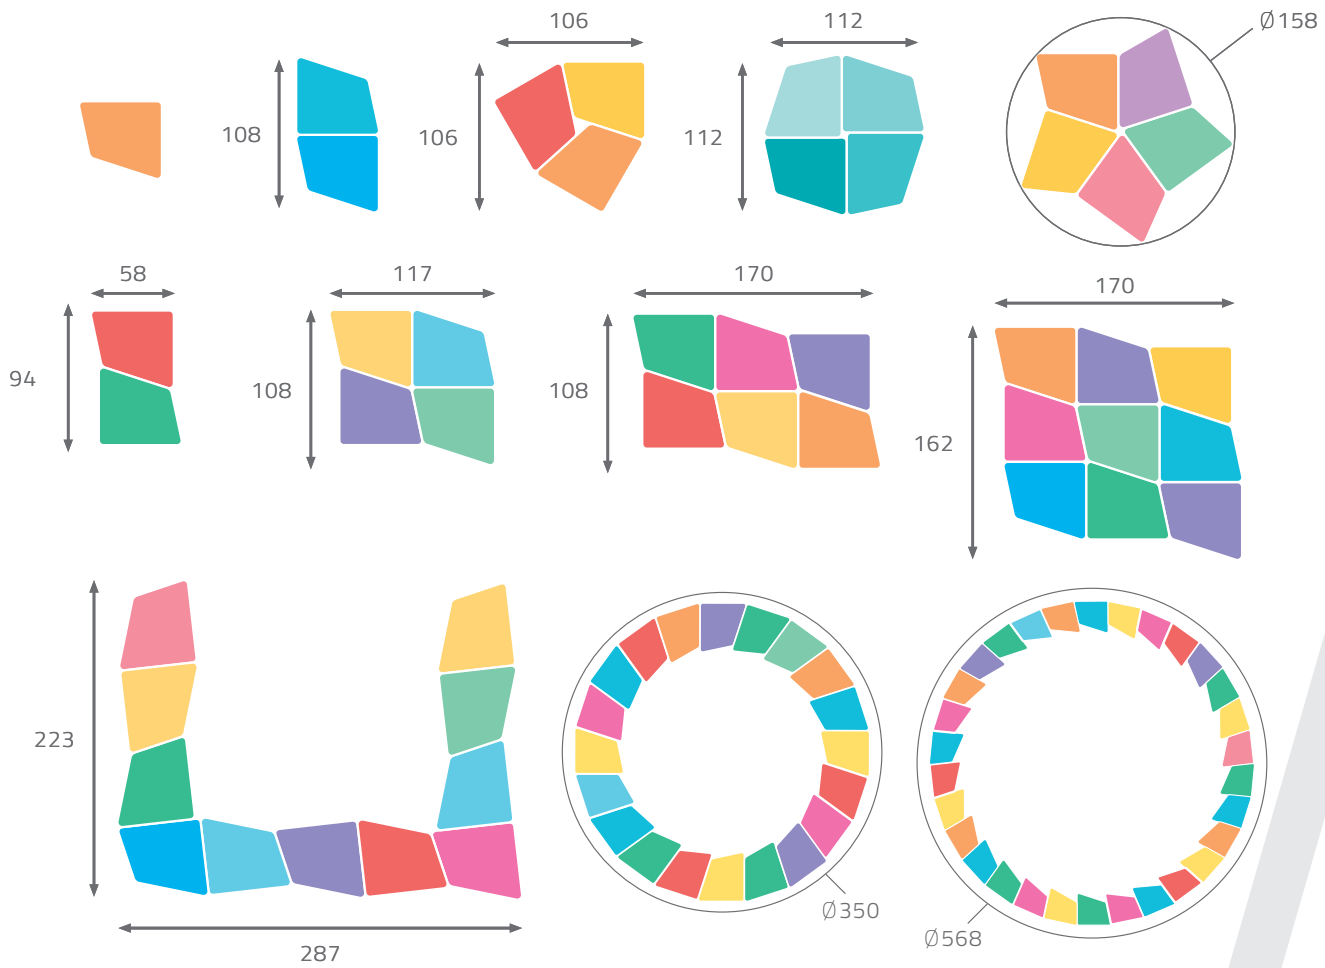

- Die Form der Tischplatte ermöglicht vielfältige Kombinationen: Die Schultische 3.4.5 können linear angeordnet oder zu Gruppen von 3, 4 oder 5 (oder mehr) Tischen zusammengestellt werden. Die Tischgruppen passen sich so flexibel dem gewählten Unterrichtskonzept an.

Kindergarten-Sortiment

Standard-Tischplatte:

Behindertengerechte Tischplatte*:

Tischbeine**:

Farben:

- 60 mögliche Farben für die Tischplatte
- 22 mögliche Farben für die Kanten
- 46 mögliche Farben für die Tischbeine