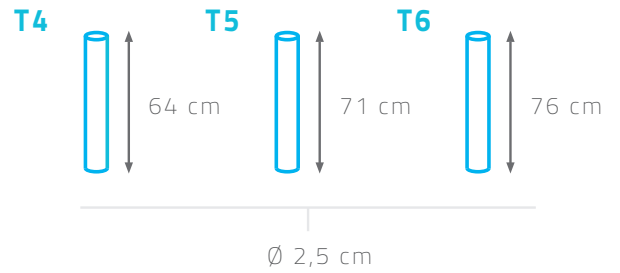

Grundschul-Sortiment

Standard-Tischplatte:

Behindertengerechte
Tischplatte*:

Tischbeine**:

Materialien:

- Tischplatte aus beidseitig laminiertem Pressspan (Stärke: 21mm) oder Melamin (Stärke: 19mm) (Tischplatten optional personalisierbar)
- Tischbeine: Epoxydharz-Rohr
- Kanten aus Polypropylen (Stärke: 2mm)

* Nur in T6 erhältlich
** Gesamthöhe inklusive Tischplatte

*L'INTEGRALE D'AGENCEMENT - Ihr Ansprechpartner
für maßgeschneiderte Schul- und Objektmöbel, die
sich ganz an Ihre Bedürfnisse anpassen.*

L'Intégrale d'Agencement.