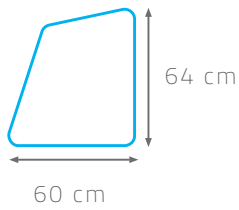

Grundschul-Sortiment

Standard-Tischplatte: