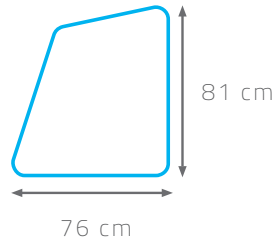

Behindertengerechte
Tischplatte*:

Tischbeine**: