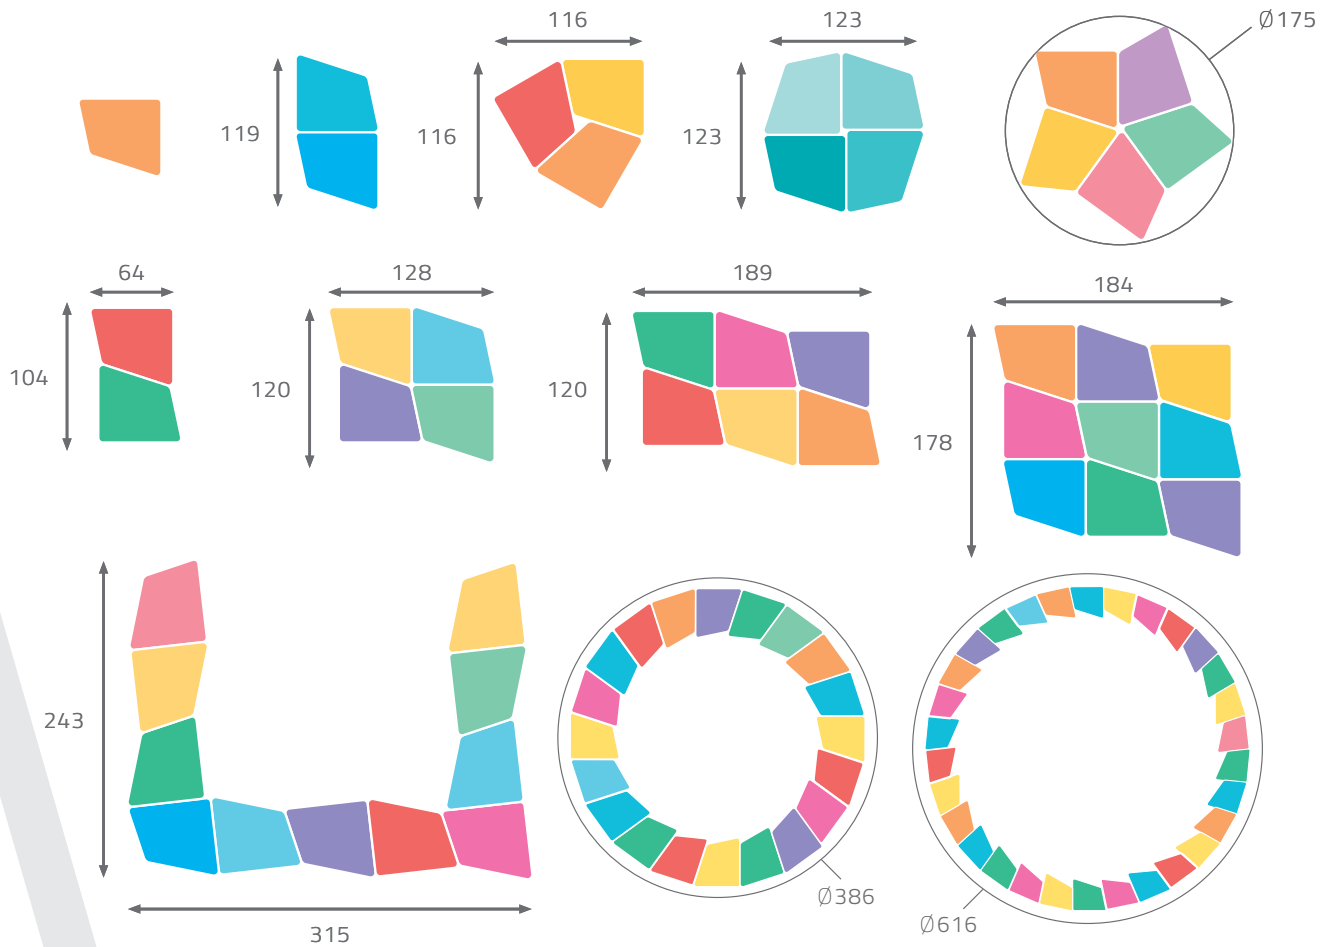

- Die Form der Tischplatte ermöglicht vielfältige Kombinationen: Die Schultische 3.4.5 können linear angeordnet oder zu Gruppen von 3, 4 oder 5 (oder mehr) Tischen zusammengestellt werden. Die Tischgruppen passen sich so flexibel dem gewählten Unterrichtskonzept an.

Kindergarten-Sortiment

Standard-Tischplatte:

Behindertengerechte Tischplatte*:

Tischbeine**:

Farben:

- 60 mögliche Farben für die Tischplatte
- 22 mögliche Farben für die Kanten
- 46 mögliche Farben für die Tischbeine

Grundschul-Sortiment

Standard-Tischplatte:

Behindertengerechte
Tischplatte*:

Tischbeine**:

Materialien:

- Tischplatte aus beidseitig laminiertem Pressspan (Stärke: 21mm) oder Melamin (Stärke: 19mm) (Tischplatten optional personalisierbar)
- Tischbeine: Epoxydharz-Rohr
- Kanten aus Polypropylen (Stärke: 2mm)