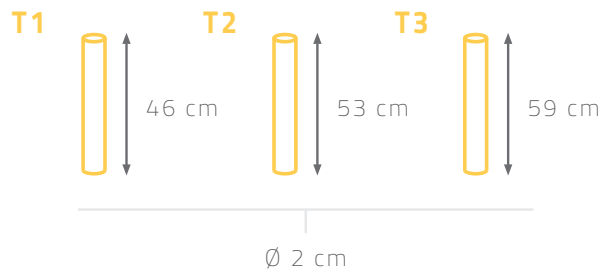

Kindergarten-Sortiment

Standard-Tischplatte:

Behindertengerechte Tischplatte*:

Tischbeine**:

Farben:

- 60 mögliche Farben für die Tischplatte
- 22 mögliche Farben für die Kanten
- 46 mögliche Farben für die Tischbeine