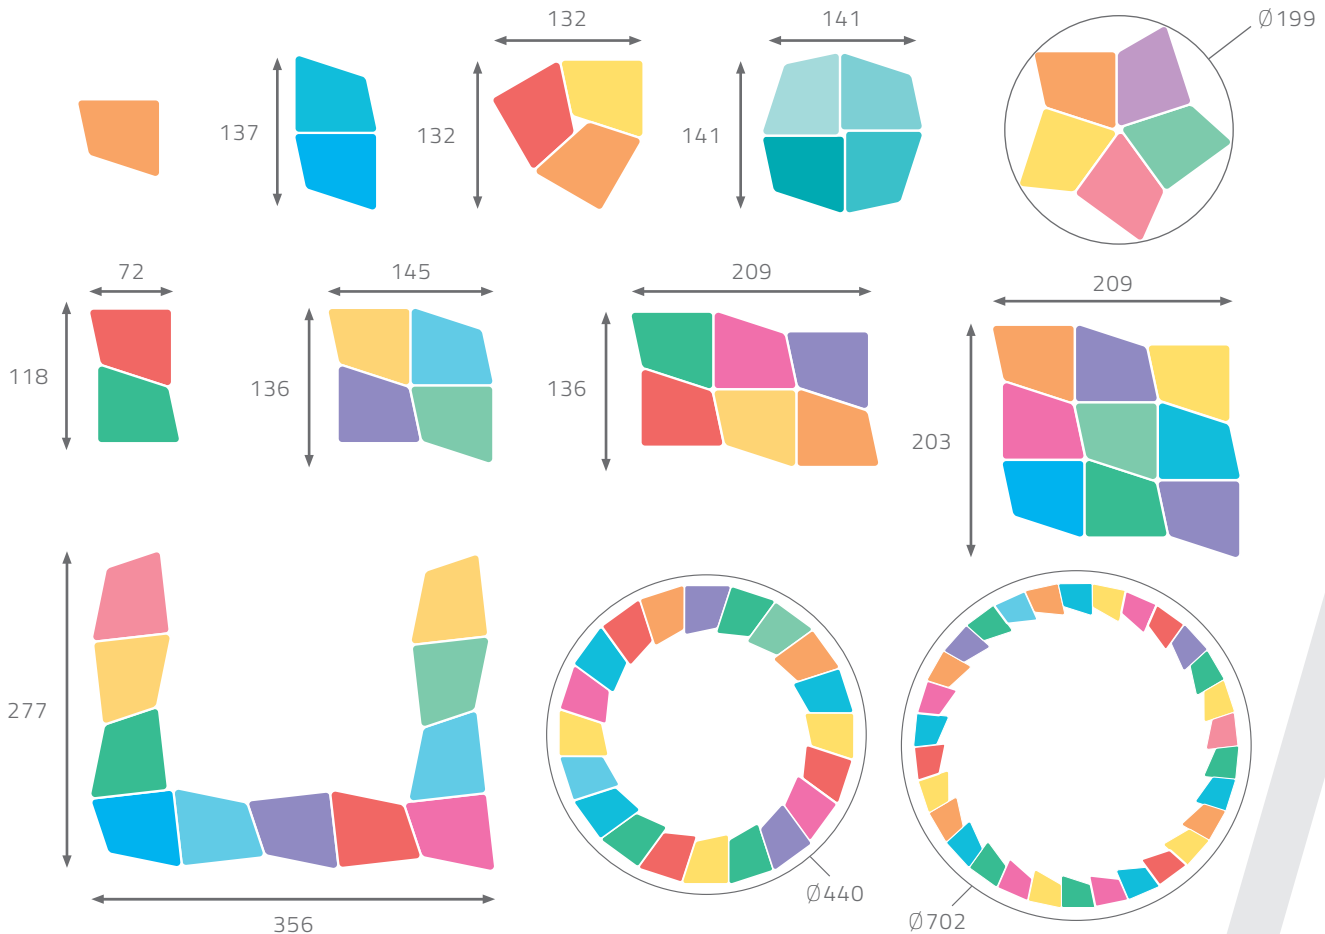

Runner up
Innovation Strategy
Stars et Métiers
2015

Sortiment *Schule - Universität*

Standard-Tischplatte:

Behindertengerechte
Tischplatte*:

Tischbeine**:

Farben:

- 60 mögliche Farben für die Tischplatte
- 19 mögliche Farben für die Kanten
- 46 mögliche Farben für die Tischbeine

Materialien:

- Tischplatte aus beidseitig laminiertem Pressspan (Stärke: 24mm) oder Melamin (Stärke: 19mm) (Tischplatten optional personalisierbar)
- Tischbeine: Epoxydharz-Rohr
- Kanten aus Polypropylen (Stärke: 2mm)