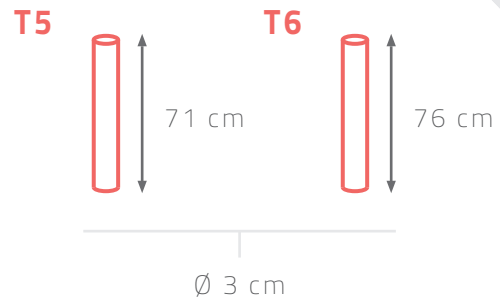

Runner up
Innovation Strategy
Stars et Métiers
2015

Sortiment *Schule - Universität*

Standard-Tischplatte:

Behindertengerechte
Tischplatte*:

Tischbeine**:

Farben:

- 60 mögliche Farben für die Tischplatte
- 19 mögliche Farben für die Kanten
- 46 mögliche Farben für die Tischbeine

Materialien:

- Tischplatte aus beidseitig laminiertem Pressspan (Stärke: 24mm) oder Melamin (Stärke: 19mm) (Tischplatten optional personalisierbar)
- Tischbeine: Epoxydharz-Rohr
- Kanten aus Polypropylen (Stärke: 2mm)