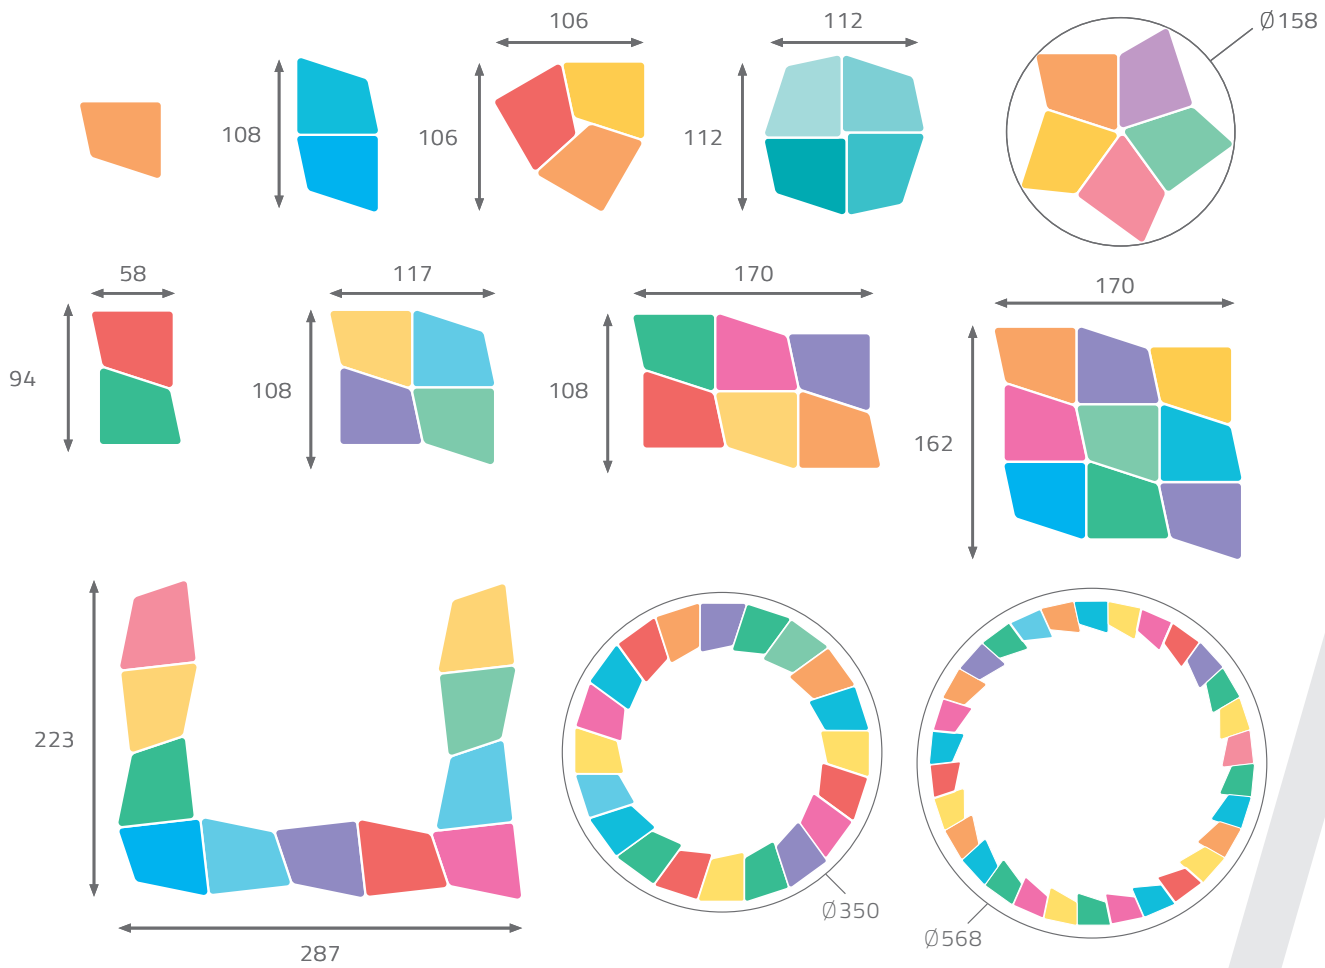

• Die Form der Tischplatte ermöglicht vielfältige Kombinationen: Die Schultische 3.4.5 können linear angeordnet oder zu Gruppen von 3, 4 oder 5 (oder mehr) Tischen zusammengestellt werden. Die Tischgruppen passen sich so flexibel dem gewählten Unterrichtskonzept an.

Kindergarten-Sortiment

Standard-Tischplatte:

Behindertengerechte Tischplatte*:

Tischbeine**:

Farben:

- 60 mögliche Farben für die Tischplatte
- 22 mögliche Farben für die Kanten
- 46 mögliche Farben für die Tischbeine