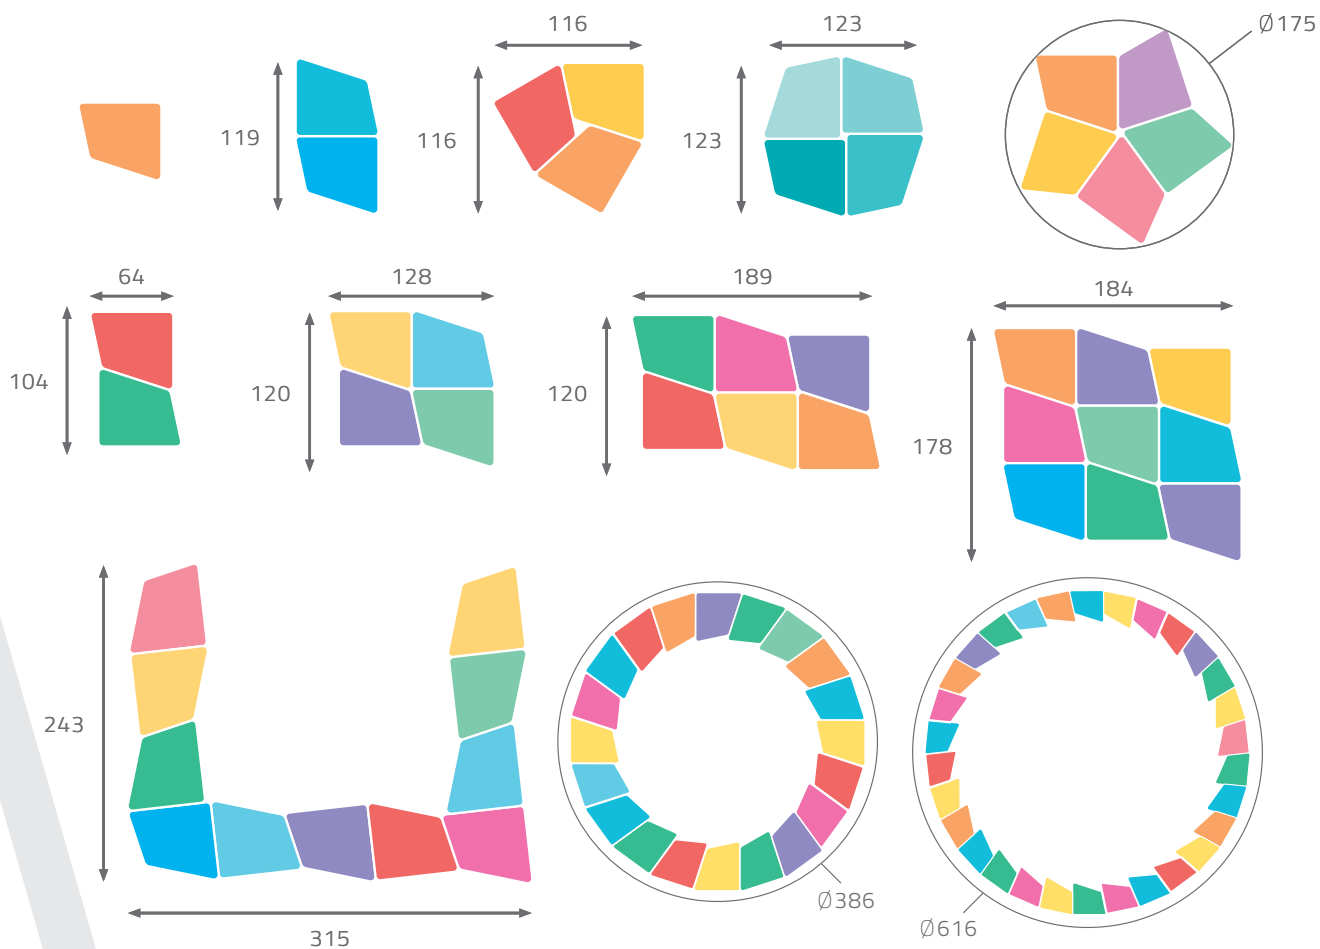

• Die Form der Tischplatte ermöglicht vielfältige Kombinationen: Die Schultische 3.4.5 können linear angeordnet oder zu Gruppen von 3, 4 oder 5 (oder mehr) Tischen zusammengestellt werden. Die Tischgruppen passen sich so flexibel dem gewählten Unterrichtskonzept an.

Kindergarten-Sortiment

Standard-Tischplatte:

Behindertengerechte Tischplatte*:

Tischbeine**:

Farben:

- 60 mögliche Farben für die Tischplatte
- 22 mögliche Farben für die Kanten
- 46 mögliche Farben für die Tischbeine

Grundschul-Sortiment

Standard-Tischplatte:

Behindertengerechte
Tischplatte*:

Tischbeine**:

Materialien:

- Tischplatte aus beidseitig laminiertem Pressspan (Stärke: 24mm) oder Melamin (Stärke: 19mm) (Tischplatten optional personalisierbar)
- Tischbeine: Epoxydharz-Rohr
- Kanten aus Polypropylen (Stärke: 2mm)