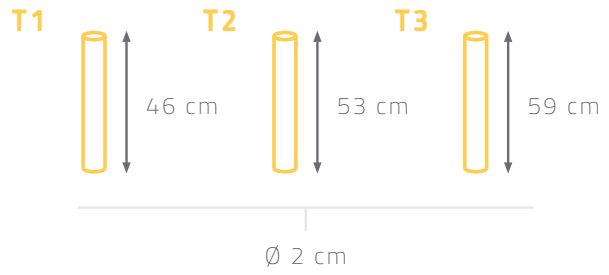

Kindergarten-Sortiment

Standard-Tischplatte:

Behindertengerechte Tischplatte*:

Tischbeine**:

Farben:

- 60 mögliche Farben für die Tischplatte
- 22 mögliche Farben für die Kanten
- 46 mögliche Farben für die Tischbeine