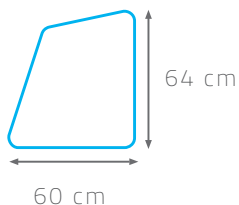

Grundschul-Sortiment

Standard-Tischplatte: