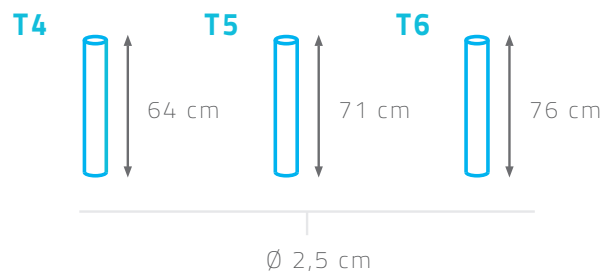

Grundschul-Sortiment

Standard-Tischplatte:

Behindertengerechte
Tischplatte*:

Tischbeine**:

Materialien:

- Tischplatte aus beidseitig laminiertem Pressspan (Stärke: 24mm) oder Melamin (Stärke: 19mm) (Tischplatten optional personalisierbar)
- Tischbeine: Epoxydharz-Rohr
- Kanten aus Polypropylen (Stärke: 2mm)