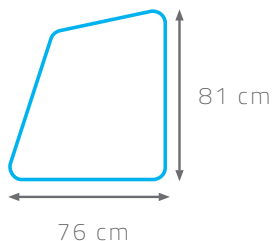

Behindertengerechte
Tischplatte*:

Tischbeine**: